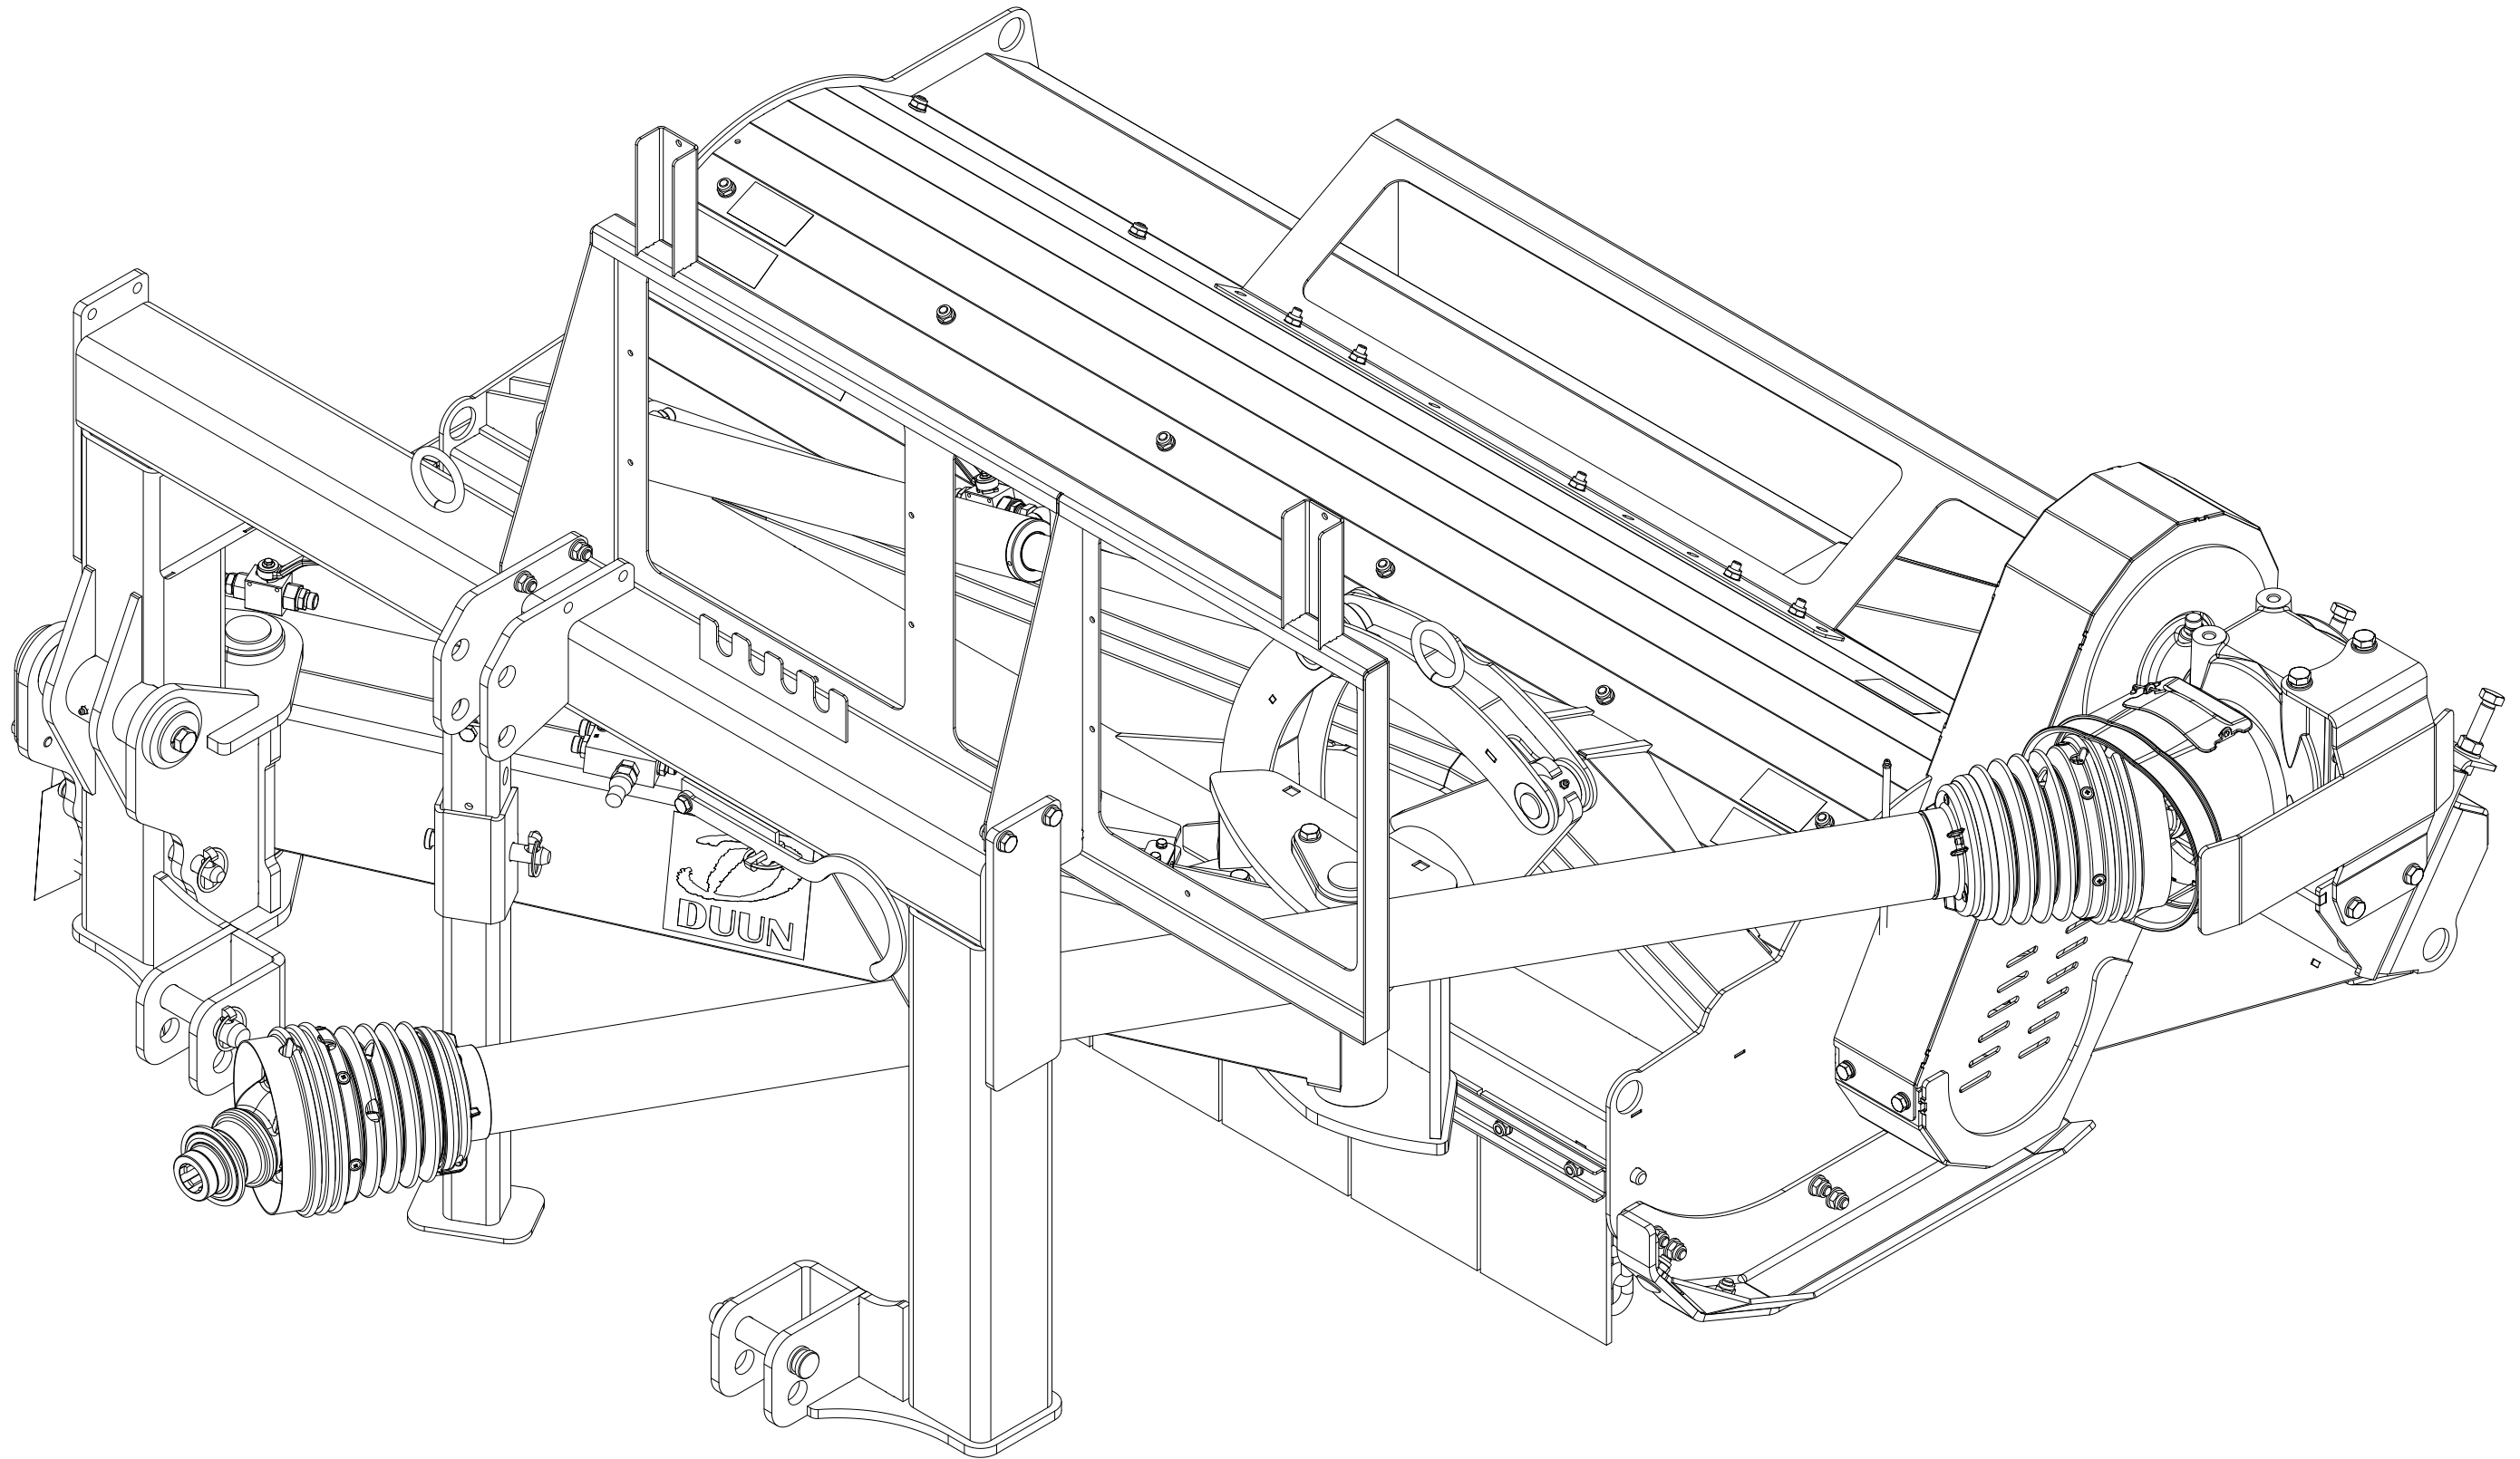

BPA180

Spare parts catalogue

Duun Industrier as
7630 Åsen, Norway
www.duun.no

001 Hull BPA180

Pos	Qty	Article no	Designation
1	1	2935185	Adhesive label 90x48 Crush hazard
2	2	2935186	Adhesive label 48x90 Keep distance
3	2	2935188	Adhesive label 135x48 Cut hazard
4	4	2531060	Washer M10 EIZn DIN 125
5	4	2534060	Spring washer M10 EIZn DIN 127
6	4	2422295	Hexagon screw M10x20 EIZn 8.8 DIN 933
7	1	2935189	Adhesive label 90x48 Belt tensioning
8	18	2483611	Locking nut M12 EIZn DIN 985
9	18	2531069	Washer M12 EIZn DIN 125
10	12	2344348	Locking screw M12x30 EIZn 8.8 DIN 603
11	2	2935088	Adhesive label 90x48 Crushing hand hazard
12	1	27201021	Cover
13	1	27201063	Side bracket
14	1	27201065	Side bracket
15	2	27201064	Wear steel
16	6	2344350	Locking screw M12x35 EIZn 8.8 DIN 603
17	1	27211001	Hull BPA180
18	1	2935178	Adhesive label BPA180
19	1	2935121	Adhesive label 45x309 Mulcher 540 rpm