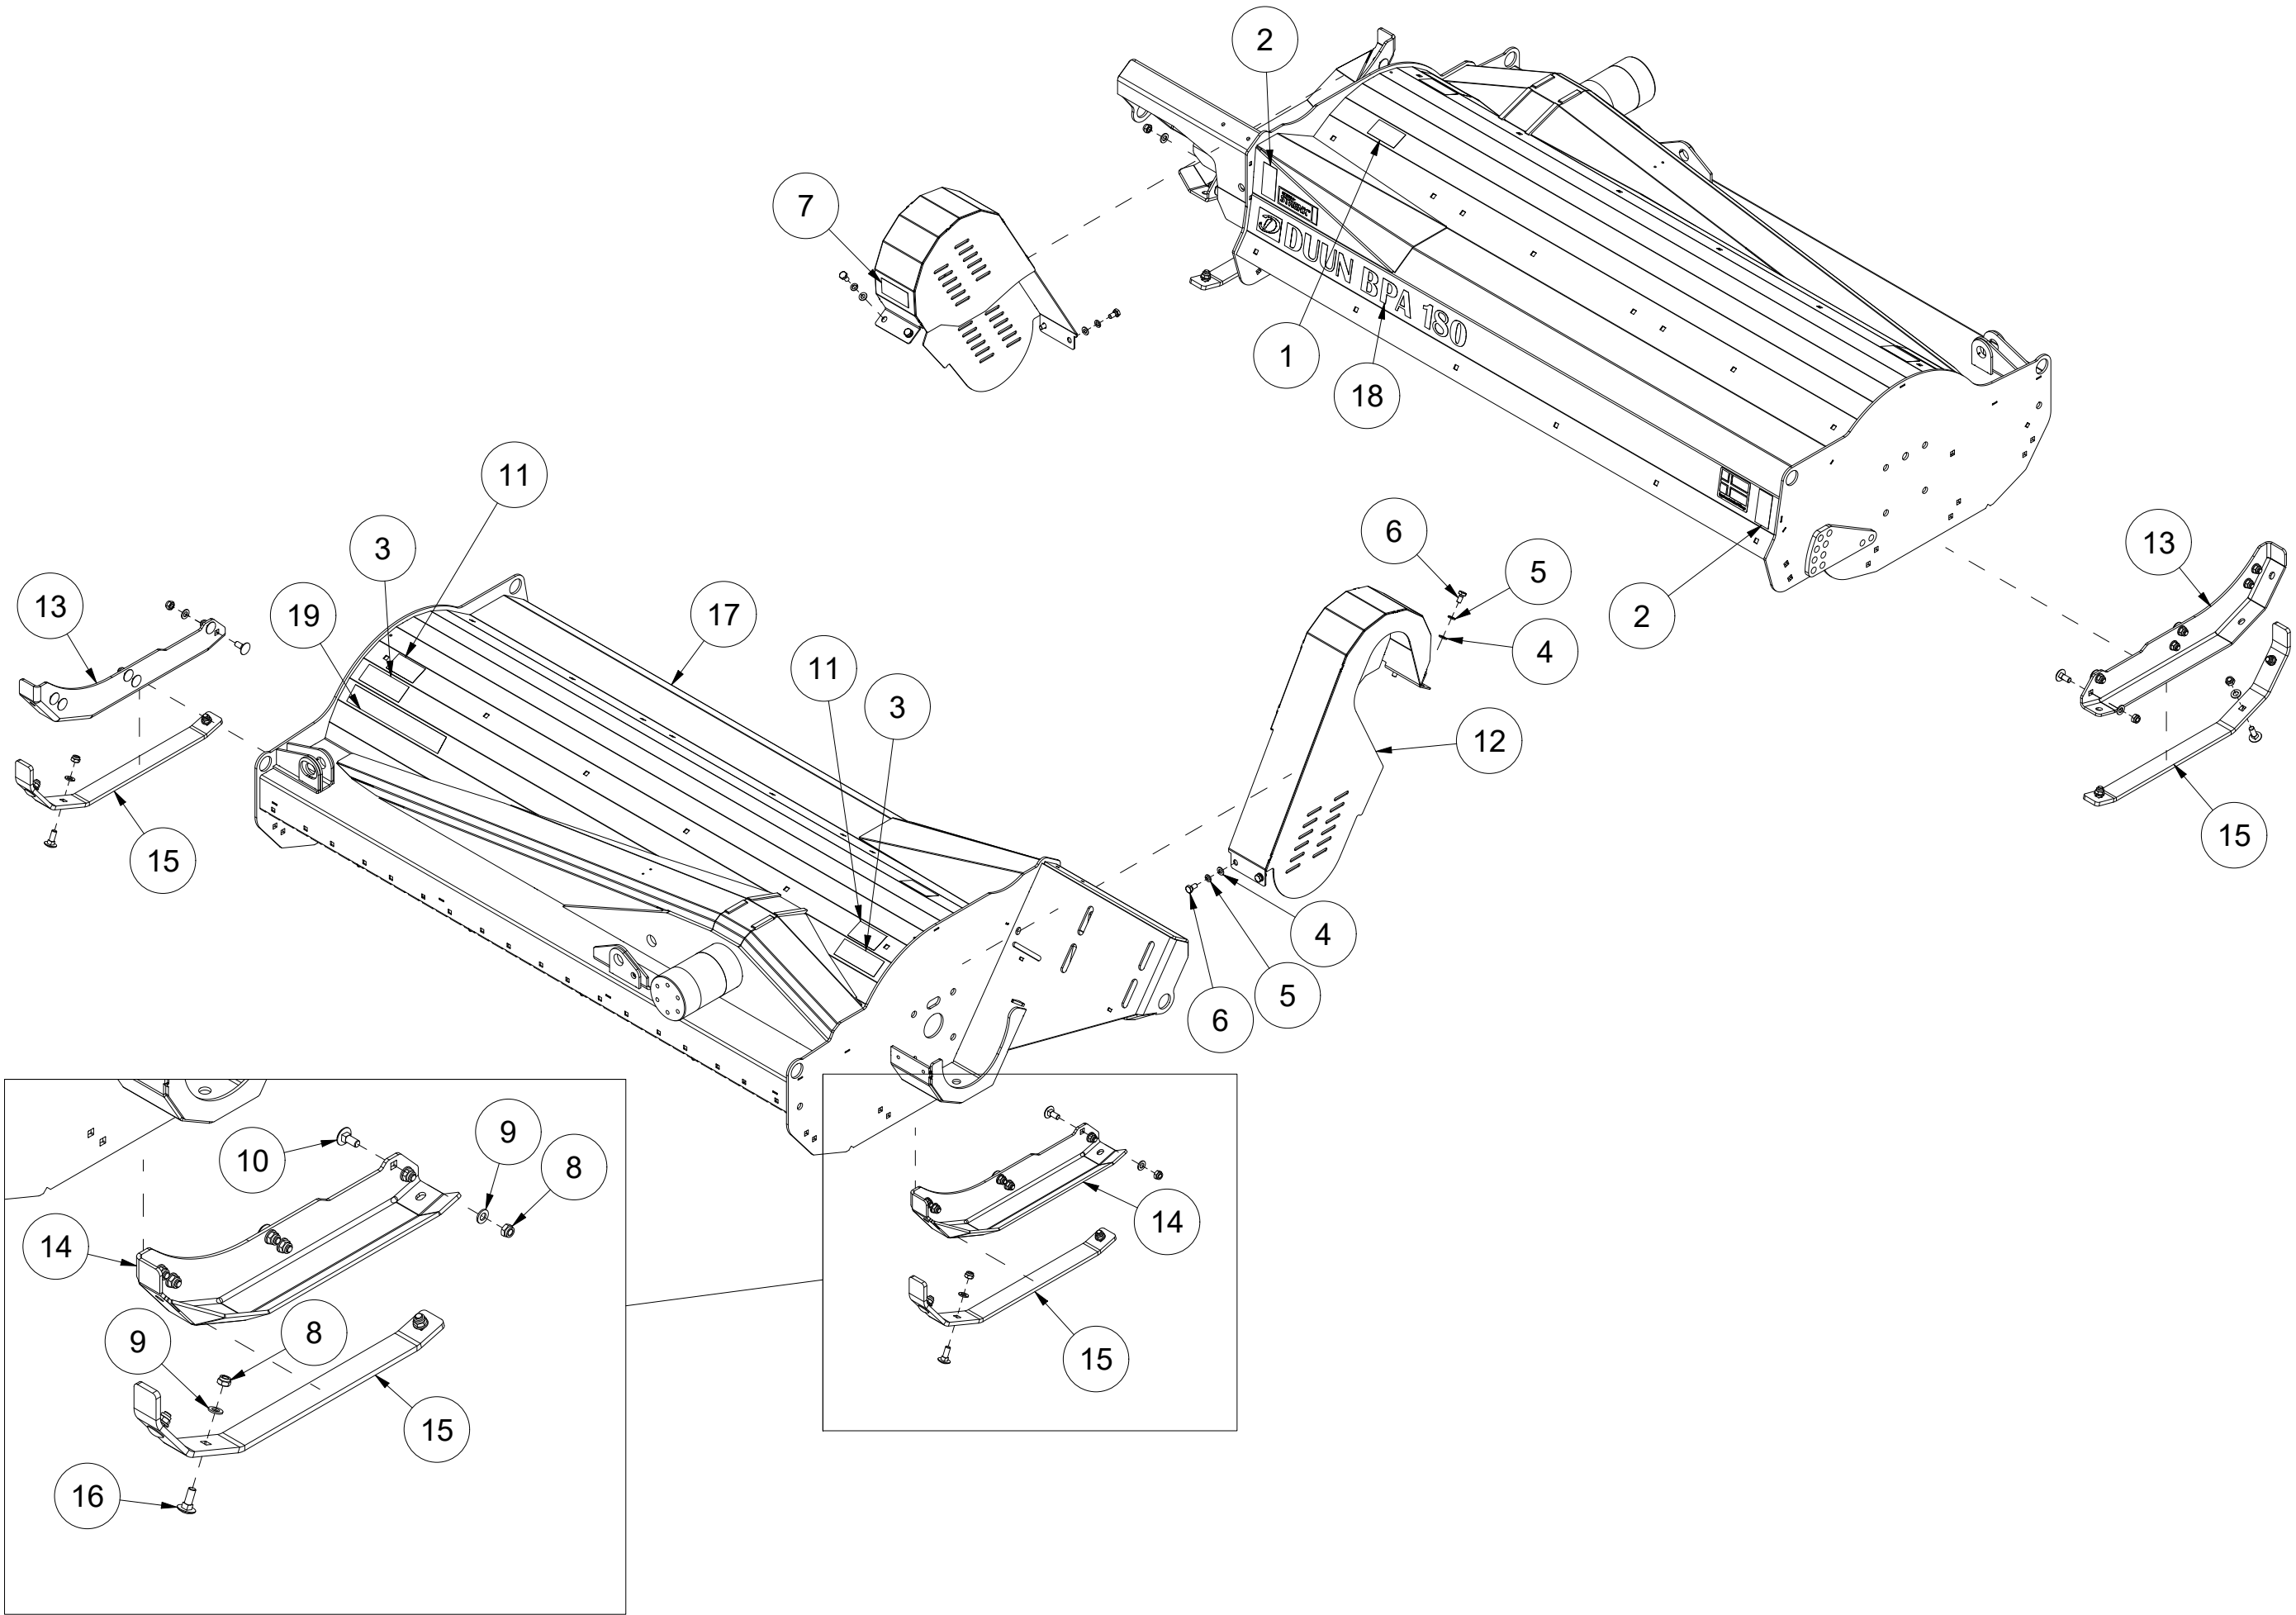

BPA180

Spare parts catalogue

Duun Industrier as
7630 Åsen, Norway
www.duun.no

001 Hull BPA180

Pos	Qty	Article no	Designation
1	1	2935185	Adhesive label 90x48 Crush hazard
2	2	2935186	Adhesive label 48x90 Keep distance
3	2	2935188	Adhesive label 135x48 Cut hazard
4	4	2531060	Washer M10 EIZn DIN 125
5	4	2534060	Spring washer M10 EIZn DIN 127
6	4	2422295	Hexagon screw M10x20 EIZn 8.8 DIN 933
7	1	2935189	Adhesive label 90x48 Belt tensioning
8	18	2483611	Locking nut M12 EIZn DIN 985
9	18	2531069	Washer M12 EIZn DIN 125
10	12	2344348	Locking screw M12x30 EIZn 8.8 DIN 603
11	2	2935088	Adhesive label 90x48 Crushing hand hazard
12	1	27201021	Cover
13	1	27201063	Side bracket
14	1	27201065	Side bracket
15	2	27201064	Wear steel
16	6	2344350	Locking screw M12x35 EIZn 8.8 DIN 603
17	1	27211001	Hull BPA180
18	1	2935178	Adhesive label BPA180
19	1	2935121	Adhesive label 45x309 Mulcher 540 rpm