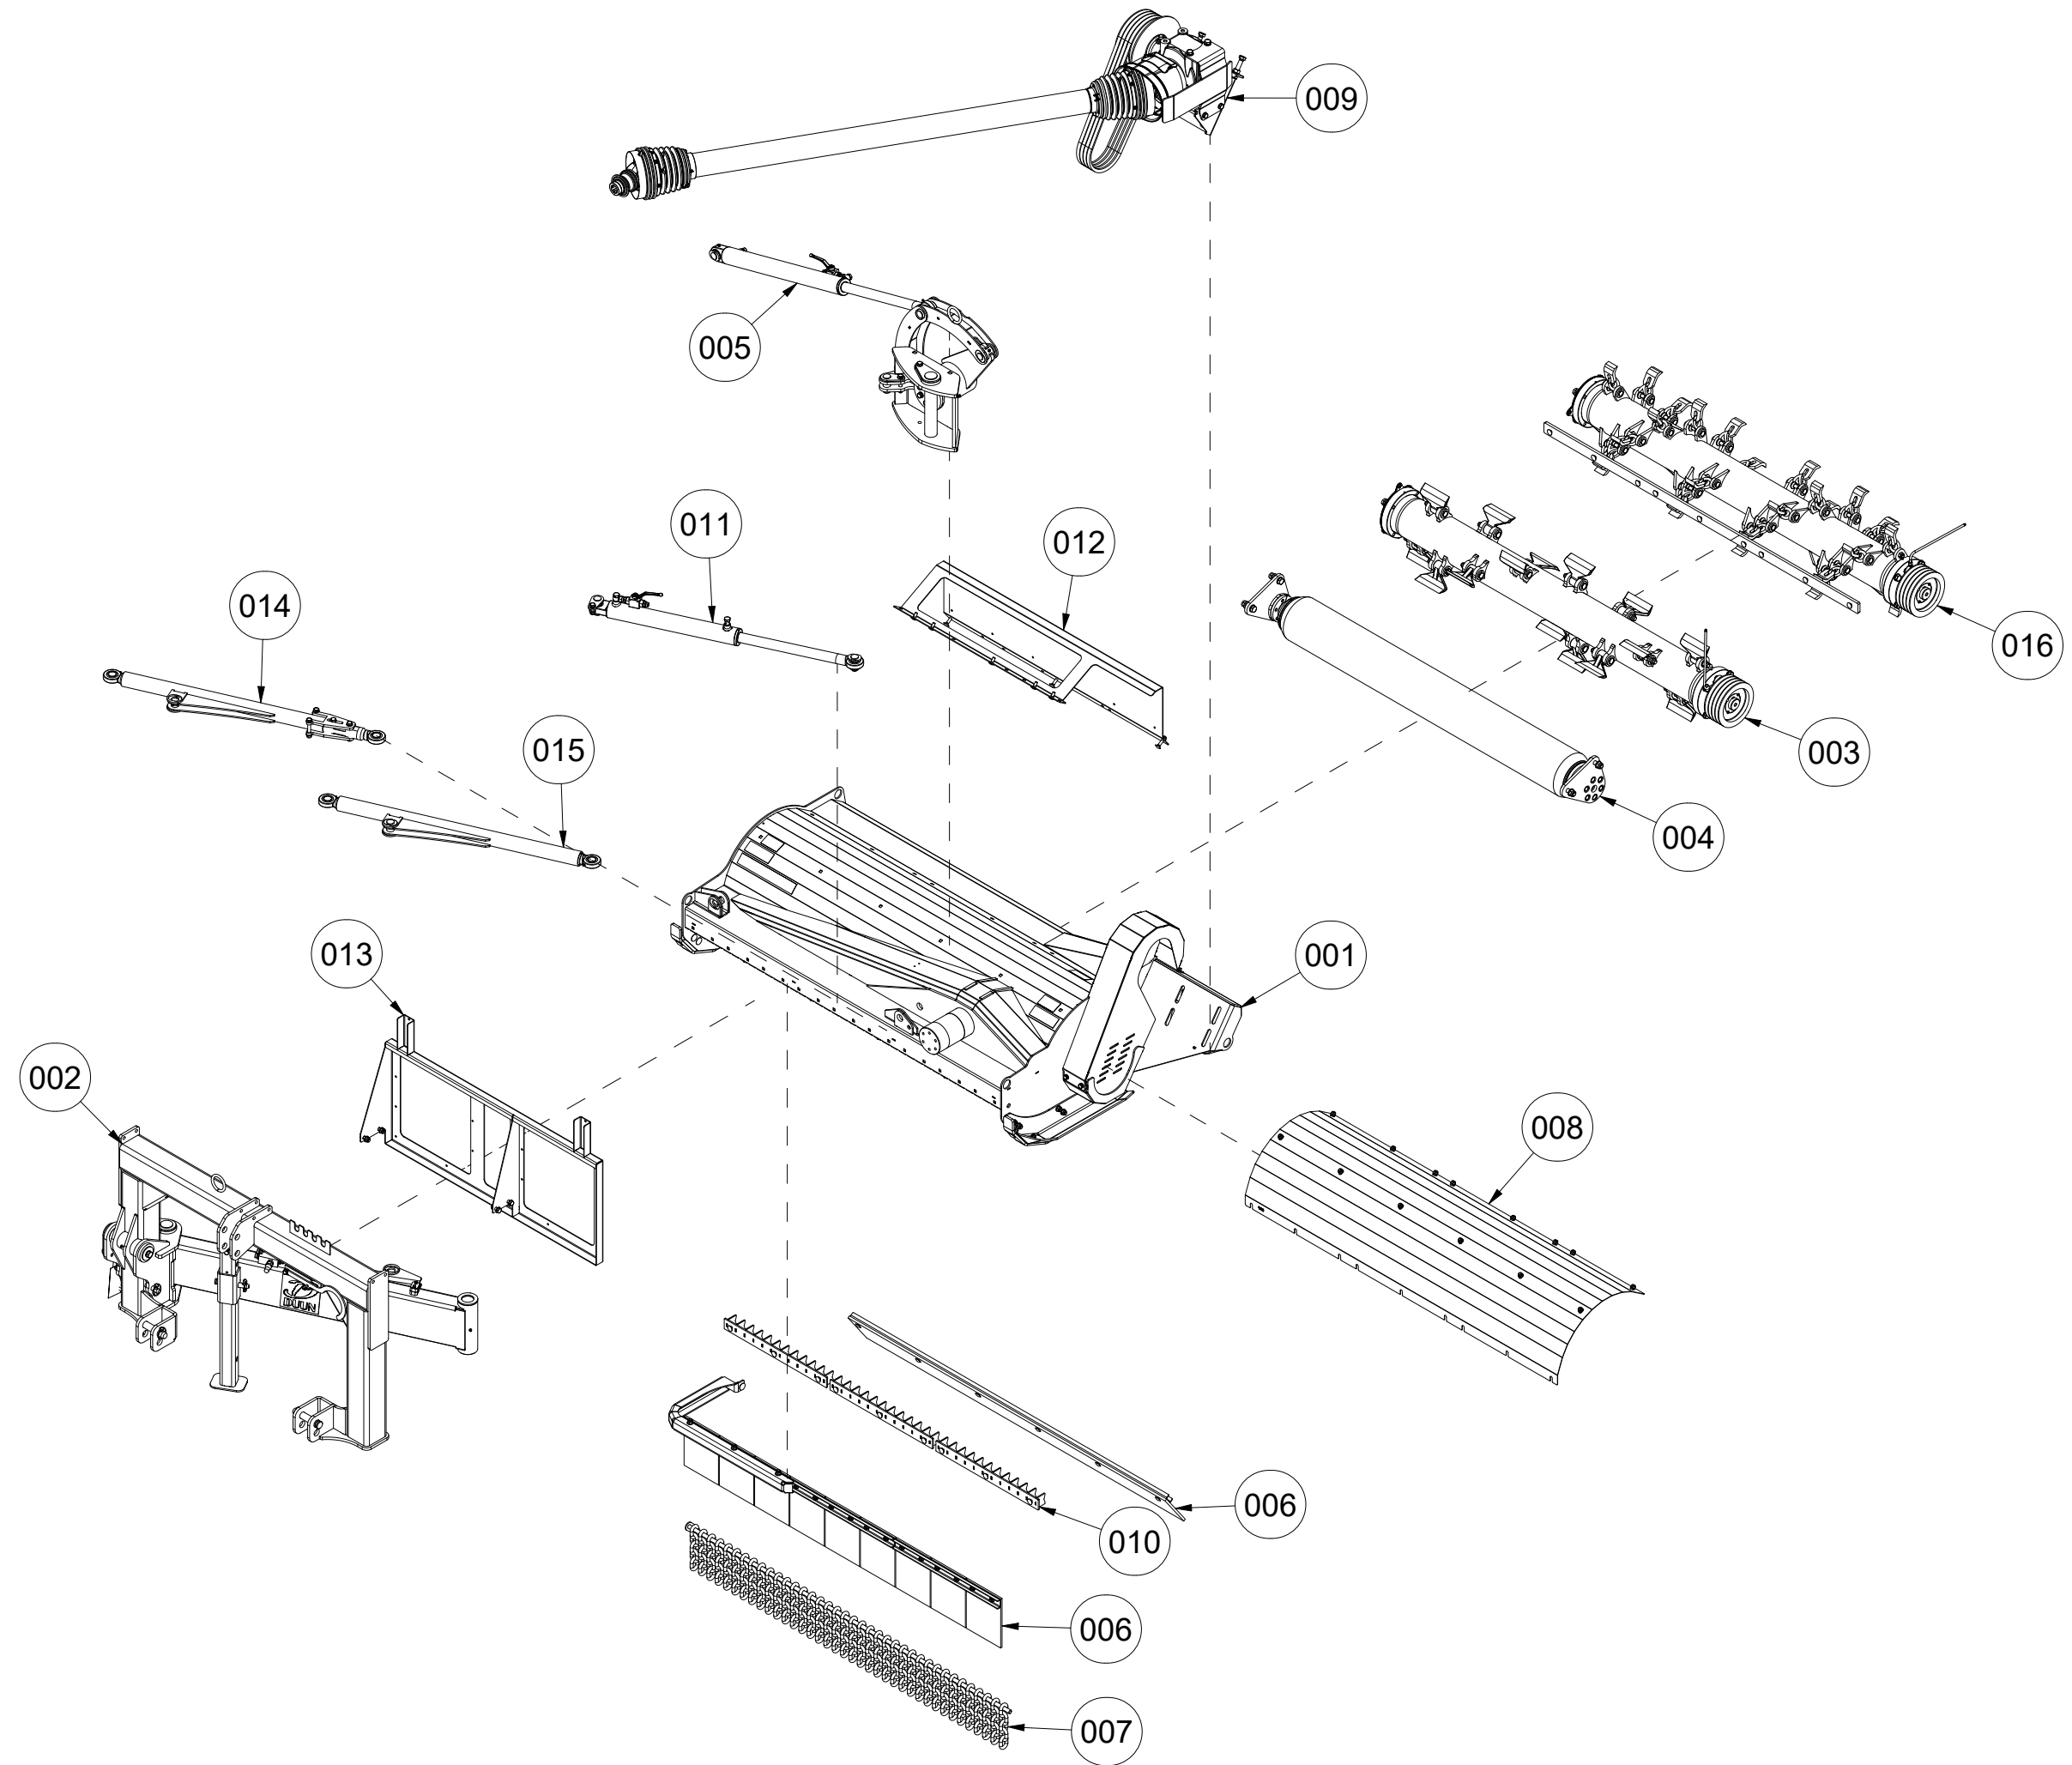

BPA180

Spare parts catalogue

Duun Industrier as
7630 Åsen, Norway
www.duun.no

001 Hull BPA180

Pos	Qty	Article no	Designation
1	1	2935185	Adhesive label 90x48 Crush hazard
2	2	2935186	Adhesive label 48x90 Keep distance
3	2	2935188	Adhesive label 135x48 Cut hazard
4	4	2531060	Washer M10 EIZn DIN 125
5	4	2534060	Spring washer M10 EIZn DIN 127
6	4	2422295	Hexagon screw M10x20 EIZn 8.8 DIN 933
7	1	2935189	Adhesive label 90x48 Belt tensioning
8	18	2483611	Locking nut M12 EIZn DIN 985
9	18	2531069	Washer M12 EIZn DIN 125
10	12	2344348	Locking screw M12x30 EIZn 8.8 DIN 603
11	2	2935088	Adhesive label 90x48 Crushing hand hazard
12	1	27201021	Cover
13	1	27201063	Side bracket
14	1	27201065	Side bracket
15	2	27201064	Wear steel
16	6	2344350	Locking screw M12x35 EIZn 8.8 DIN 603
17	1	27211001	Hull BPA180
18	1	2935178	Adhesive label BPA180
19	1	2935121	Adhesive label 45x309 Mulcher 540 rpm