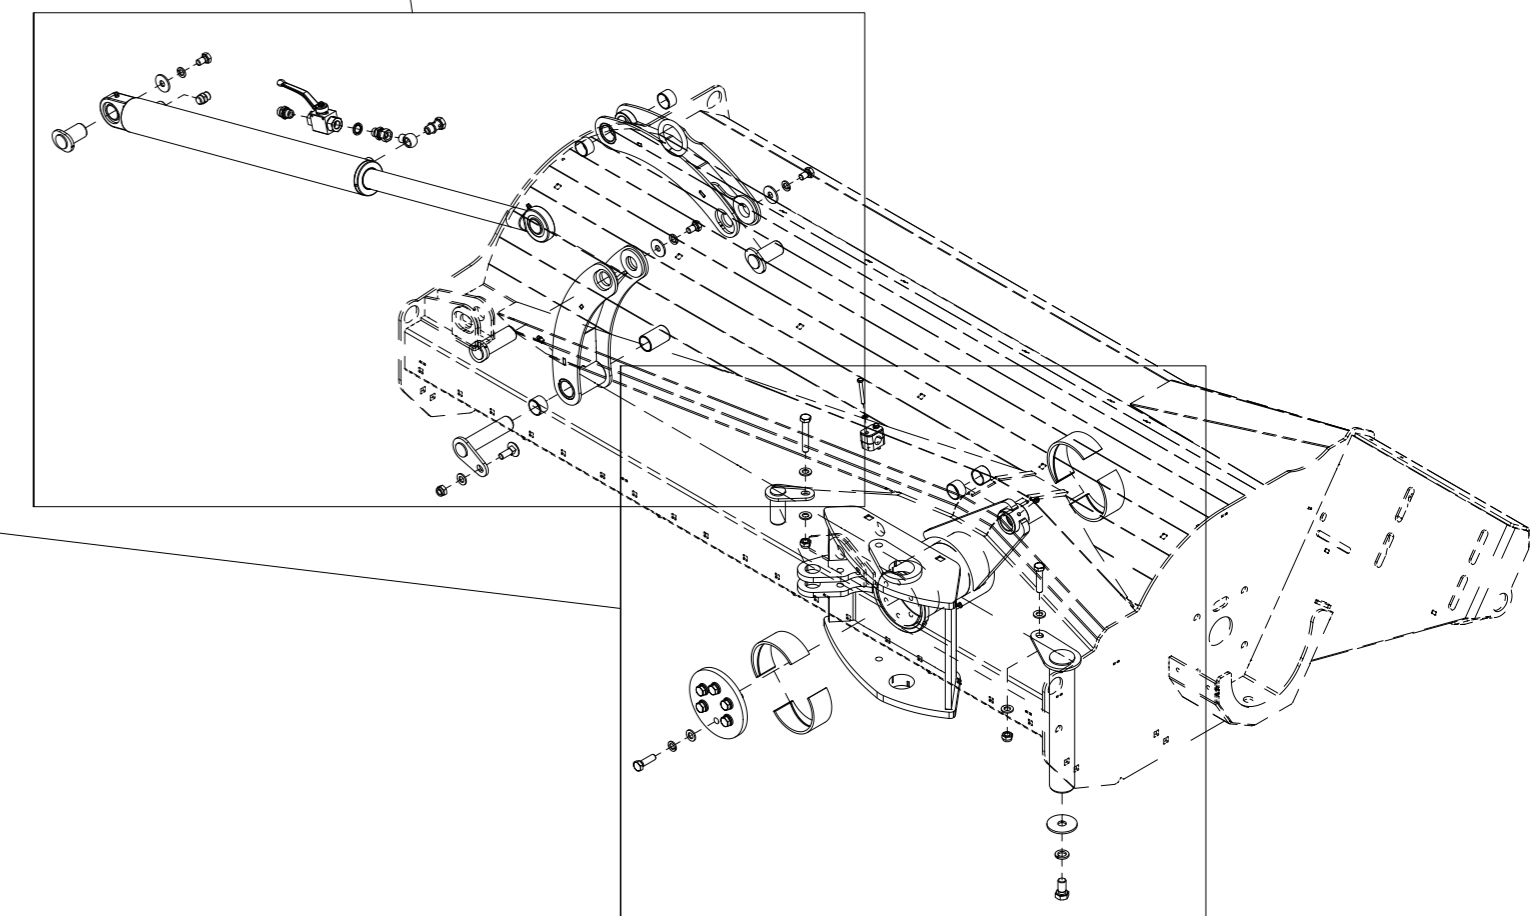

005 Swivel bracket BPA180

Pos	Qty	Article no	Designation
1	4	2245024	Plastic bearing Ø128x5
2	5	2245228	Plastic bearing Ø30/34x20
3	1	27201029	Bolt
4	1	27201010	Bolt
5	3	2483611	Locking nut M12 EIZn DIN 985
6	1	2422358	Hexagon screw M12x55 EIZn 8.8 DIN 931
7	11	2531069	Washer M12 EIZn DIN 125
8	1	2422362	Hexagon screw M12x75 EIZn 8.8 DIN 931
9	3	2478407	Grease nipple, Straight M8
10	1	23521053	Washer Ø17/60x4
11	1	2534078	Spring washer M16 EIZn DIN 127
12	1	2422485	Hexagon screw M16x30 EIZn 8.8 DIN 933
13	1	27201015	Washer
14	6	2422352	Hexagon screw M12x40 EIZn 8.8 DIN 933
15	9	2534069	Spring washer M12 EIZn DIN 127
16	1	27201008	Link
17	1	2245230	Plastic bearing 30x34x52
18	1	27201032	Bolt
19	3	2533090	Body washer M12 EIZn DIN 9021
20	3	2422344	Hexagon screw M12x20 EIZn 8.8 DIN 933
21	1	27201049	Link
22	1	27201033	Bolt
23	1	27201052	Bolt
24	1	2344350	Locking screw M12x35 EIZn 8.8 DIN 603
25	1	27201045	Bolt
26	1	2955377	Cylinder Ø60/40 SL550
27	1	2478412	Breather plug 3/8"
28	1	4251211	Hose holder Ø18x1
29	2	2422217	Hexagon screw M6x50 EIZn 8.8 DIN 931
30	2	2534039	Spring washer M6 EIZn DIN 127
31	1	2957604	Shut down valve 3/8"
32	1	2957850	Banjo 3/8"
33	1	2957851	Banjobolt 3/8"
34	1	2957742	Swivel nipple 3/8" - 3/8"
35	1	2957890	Hydraulic seal 3/8"
36	1	2957749	Hexagon nipple GEK BSP 3/8" L12 ED
37	1	27201068	Swivel bracket