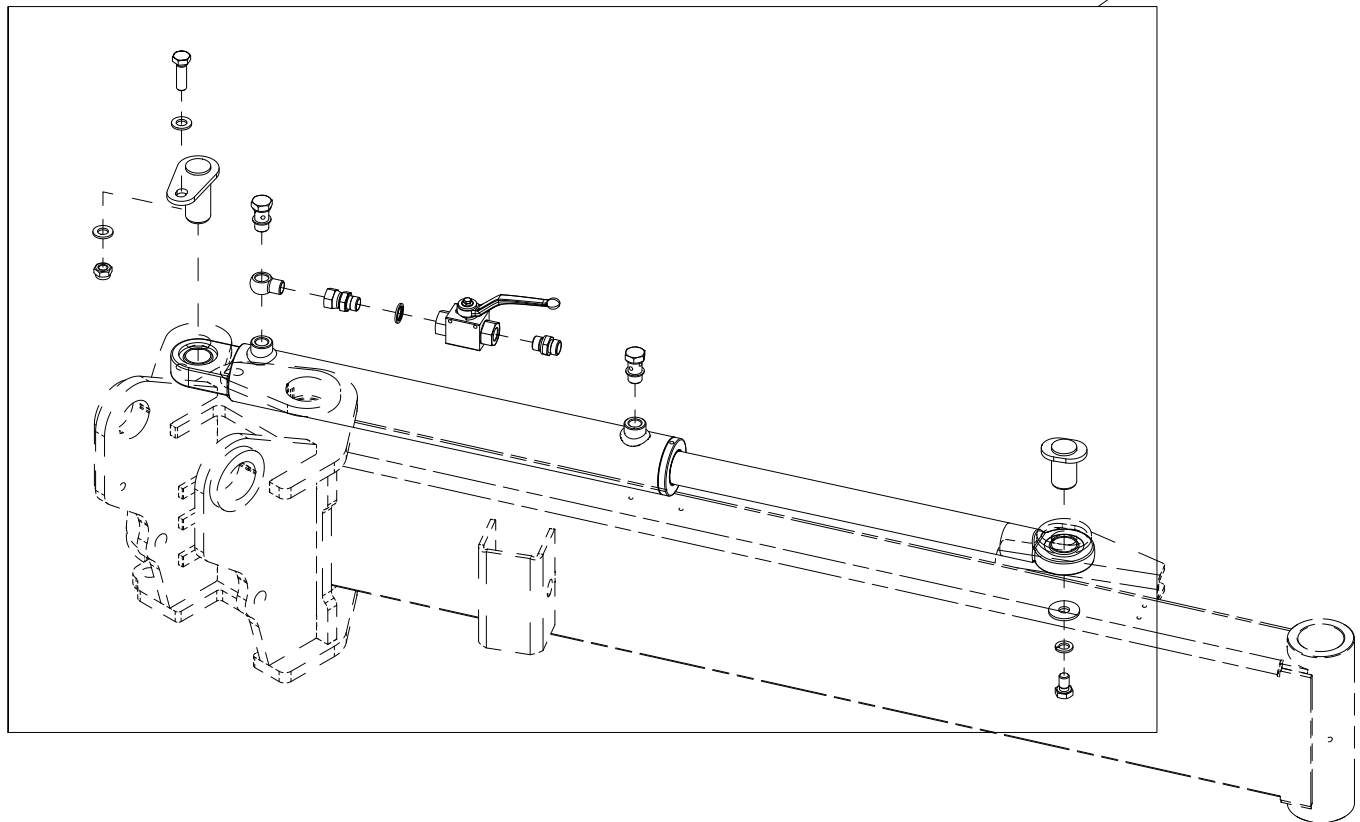

011 Boom cylinder BPA180

Pos	Qty	Article no	Designation
1	1	2955376	Cylinder Ø60/40 SL420
2	1	2957604	Shut down valve 3/8"
3	1	2957850	Banjo 3/8"
4	2	2957851	Banjobolt 3/8"
5	1	2957742	Swivel nipple 3/8" - 3/8"
6	1	2957890	Hydraulic seal 3/8"
7	1	2957749	Hexagon nipple GEK BSP 3/8" L12 ED
8	1	27201030	Bolt
9	1	2534069	Spring washer M12 EIZn DIN 127
10	1	2533090	Body washer M12 EIZn DIN 9021
11	1	2422344	Hexagon screw M12x20 EIZn 8.8 DIN 933
12	1	27201029	Bolt
13	2	2531069	Washer M12 EIZn DIN 125
14	1	2483611	Locking nut M12 EIZn DIN 985
15	1	2422352	Hexagon screw M12x40 EIZn 8.8 DIN 933