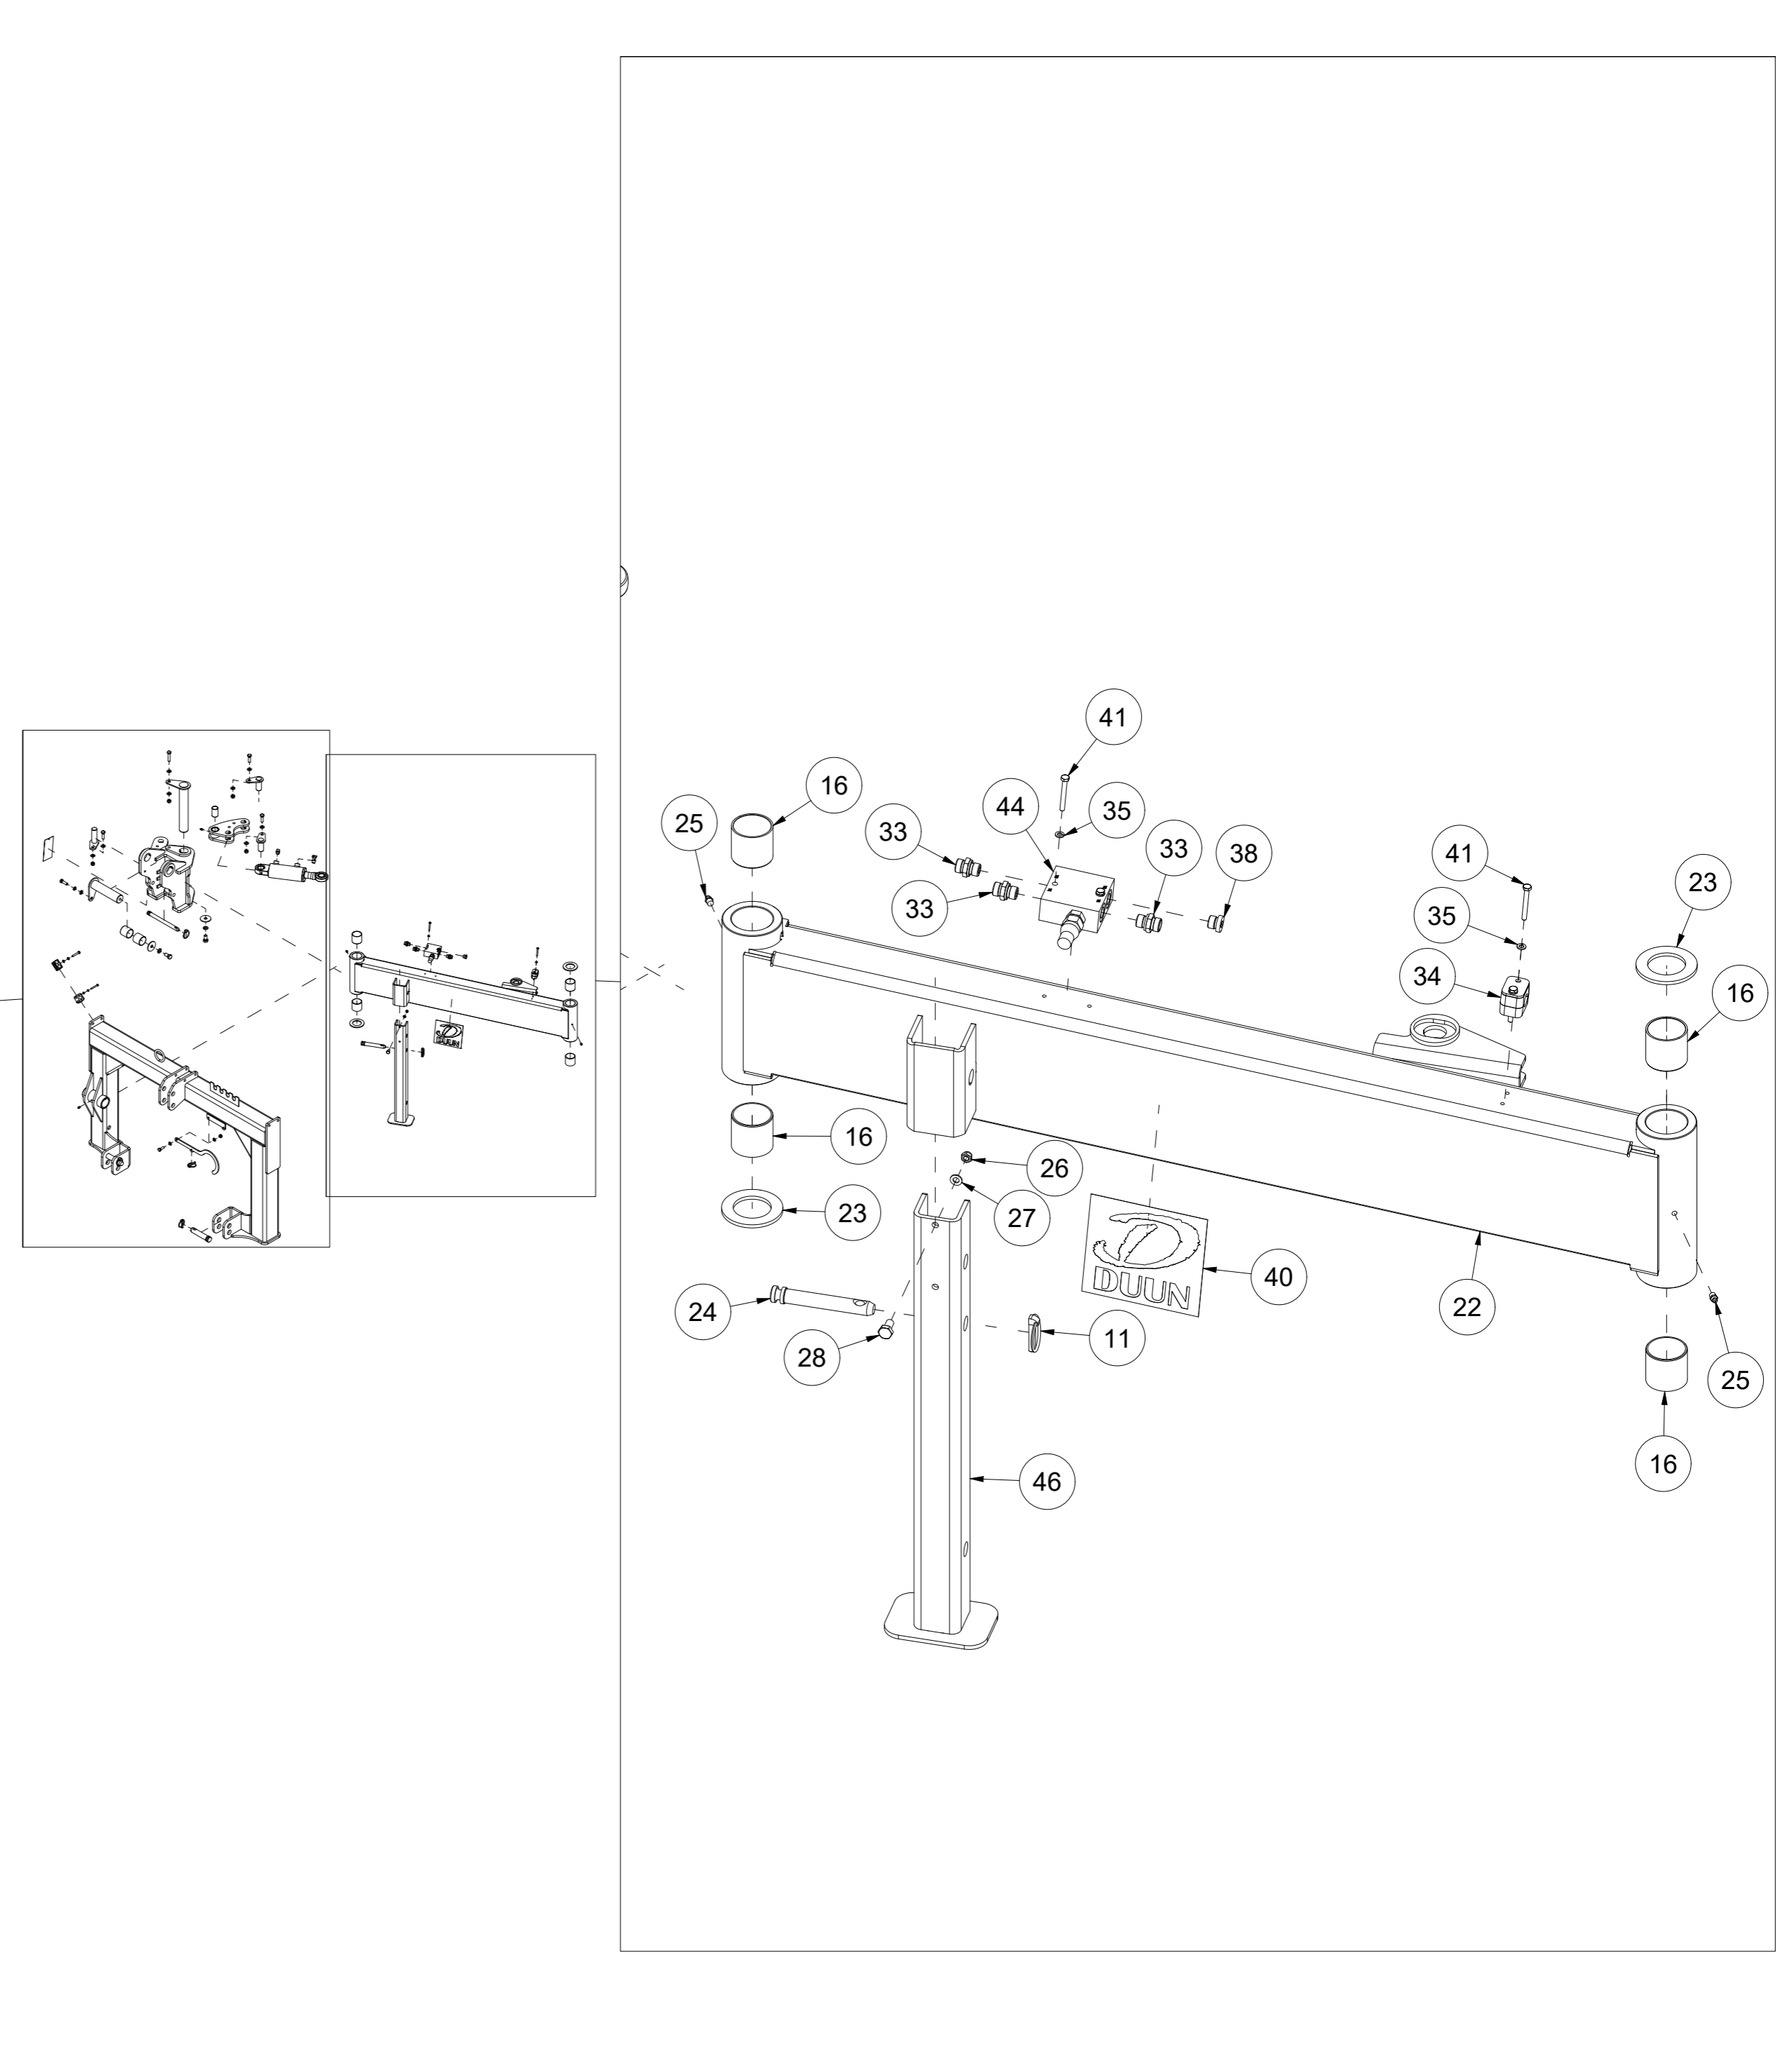

002 Tractor attachment BPA180

Pos	Qty	Article no	Designation
1	1	27201003	Tractor attachment
2	1	27201012	Bolt
3	1	27201010	Bolt
4	2	27201029	Bolt
5	1	27201044	Bolt
6	9	2531069	Washer M12 EIZn DIN 125
7	1	2534069	Spring washer M12 EIZn DIN 127
8	4	2483611	Locking nut M12 EIZn DIN 985
9	4	2422352	Hexagon screw M12x40 EIZn 8.8 DIN 933
10	1	2422358	Hexagon screw M12x55 EIZn 8.8 DIN 931
11	5	2556142	Linch pin Ø10x40
12	1	2526324	Top strut bolt cat. 1 Ø19x241
13	2	23521053	Washer Ø17/60x4
14	2	2534078	Spring washer M16 EIZn DIN 127
15	2	2422485	Hexagon screw M16x30 EIZn 8.8 DIN 933
16	6	2245250	Plastic bearing Ø50/55x50
17	1	27201054	Hook
18	1	2483610	Locking nut M10 EIZn DIN 985
19	2	2531060	Washer M10 EIZn DIN 125
20	1	2422299	Hexagon screw M10x30 EIZn 8.8 DIN 933
21	2	2551730	Drawbar bolt cat. 2 Ø28x95
22	1	27201040	Arm
23	2	27201055	Bronze washer
24	1	2526322	Top strut bolt cat. 1 Ø19x97
25	4	2478407	Grease nipple, Straight M8
26	1	2483609	Locking nut M8 EIZn DIN 985
27	2	2531047	Washer M8 EIZn DIN 125
28	1	2422295	Hexagon screw M10x20 EIZn 8.8 DIN 933
29	1	27201039	Joint
30	1	2245230	Plastic bearing 30x34x52
31	1	2955378	CylinderØ70/35 SL60
32	1	2478412	Breather plug 3/8"
33	3	2957749	Hexagon nipple GEK BSP 3/8" L12 ED
34	2	4251211	Hose holder Ø18x1
35	6	2534039	Spring washer M6 EIZn DIN 127
36	1	4251201	Hose holder
37	1	2422256	Hexagon screw M8x50 EIZn 8.8 DIN 931
38	1	2957410	Plug 3/8 w/Gasket
39	1	2957851	Banjobolt 3/8"
40	1	2935150	Adhesive label Duun 160x160
41	6	2422217	Hexagon screw M6x50 EIZn 8.8 DIN 931
42	2	2531039	Washer M6 EIZn DIN 125
43	1	27201067	Fastening to arm
44	1	2955100	Safety valve
45	1	2534047	Spring washer M8 EIZn DIN 127
46	1	27201075	Supporting leg
47	1	2935291	Plastic tag for transport security 47465 YELLOW