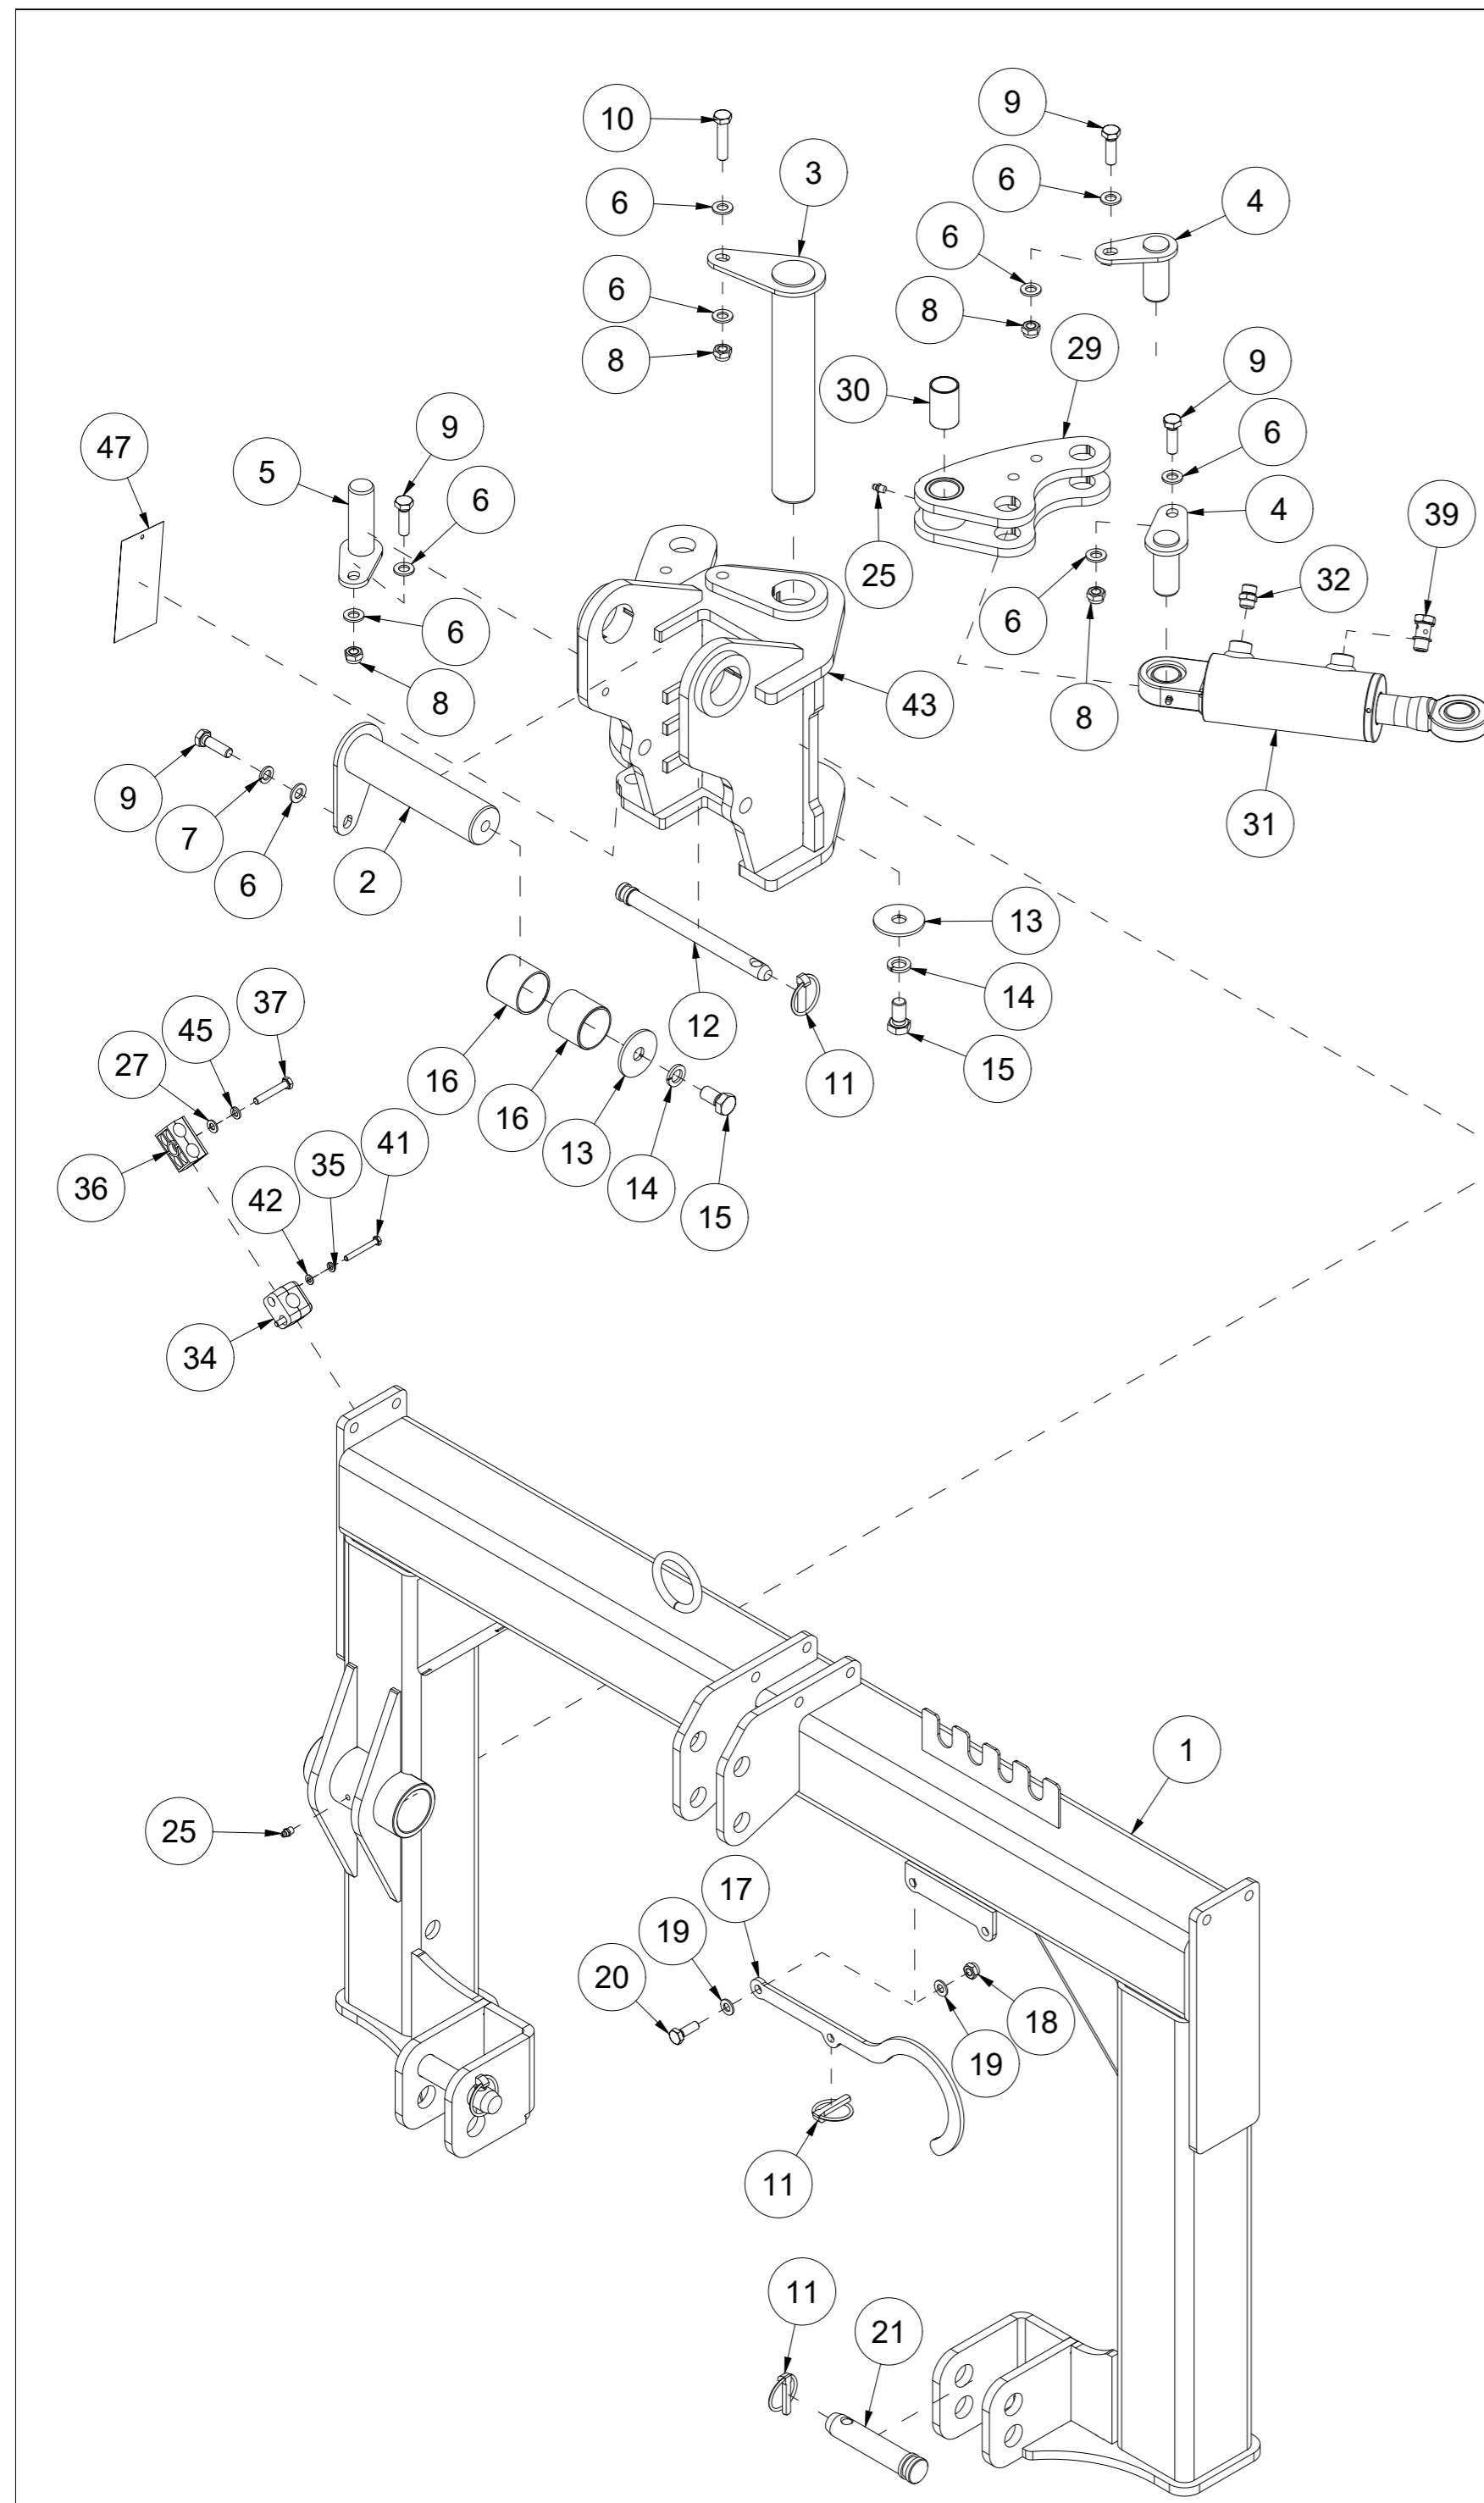

002 Tractor attachment BPA180

Pos	Qty	Article no	Designation
1	1	27201003	Tractor attachment
2	1	27201012	Bolt
3	1	27201010	Bolt
4	2	27201029	Bolt
5	1	27201044	Bolt
6	9	2531069	Washer M12 EIZn DIN 125
7	1	2534069	Spring washer M12 EIZn DIN 127
8	4	2483611	Locking nut M12 EIZn DIN 985
9	4	2422352	Hexagon screw M12x40 EIZn 8.8 DIN 933
10	1	2422358	Hexagon screw M12x55 EIZn 8.8 DIN 931
11	5	2556142	Linch pin Ø10x40
12	1	2526324	Top strut bolt cat. 1 Ø19x241
13	2	23521053	Washer Ø17/60x4
14	2	2534078	Spring washer M16 EIZn DIN 127
15	2	2422485	Hexagon screw M16x30 EIZn 8.8 DIN 933
16	6	2245250	Plastic bearing Ø50/55x50
17	1	27201054	Hook
18	1	2483610	Locking nut M10 EIZn DIN 985
19	2	2531060	Washer M10 EIZn DIN 125
20	1	2422299	Hexagon screw M10x30 EIZn 8.8 DIN 933
21	2	2551730	Drawbar bolt cat. 2 Ø28x95
22	1	27201040	Arm
23	2	27201055	Bronze washer
24	1	2526322	Top strut bolt cat. 1 Ø19x97
25	4	2478407	Grease nipple, Straight M8
26	1	2483609	Locking nut M8 EIZn DIN 985
27	2	2531047	Washer M8 EIZn DIN 125
28	1	2422295	Hexagon screw M10x20 EIZn 8.8 DIN 933
29	1	27201039	Joint
30	1	2245230	Plastic bearing 30x34x52
31	1	2955378	CylinderØ70/35 SL60
32	1	2478412	Breather plug 3/8"
33	3	2957749	Hexagon nipple GEK BSP 3/8" L12 ED
34	2	4251211	Hose holder Ø18x1
35	6	2534039	Spring washer M6 EIZn DIN 127
36	1	4251201	Hose holder
37	1	2422256	Hexagon screw M8x50 EIZn 8.8 DIN 931
38	1	2957410	Plug 3/8 w/Gasket
39	1	2957851	Banjobolt 3/8"
40	1	2935150	Adhesive label Duun 160x160
41	6	2422217	Hexagon screw M6x50 EIZn 8.8 DIN 931
42	2	2531039	Washer M6 EIZn DIN 125
43	1	27201067	Fastening to arm
44	1	2955100	Safety valve
45	1	2534047	Spring washer M8 EIZn DIN 127
46	1	27201075	Supporting leg
47	1	2935291	Plastic tag for transport security 47465 YELLOW